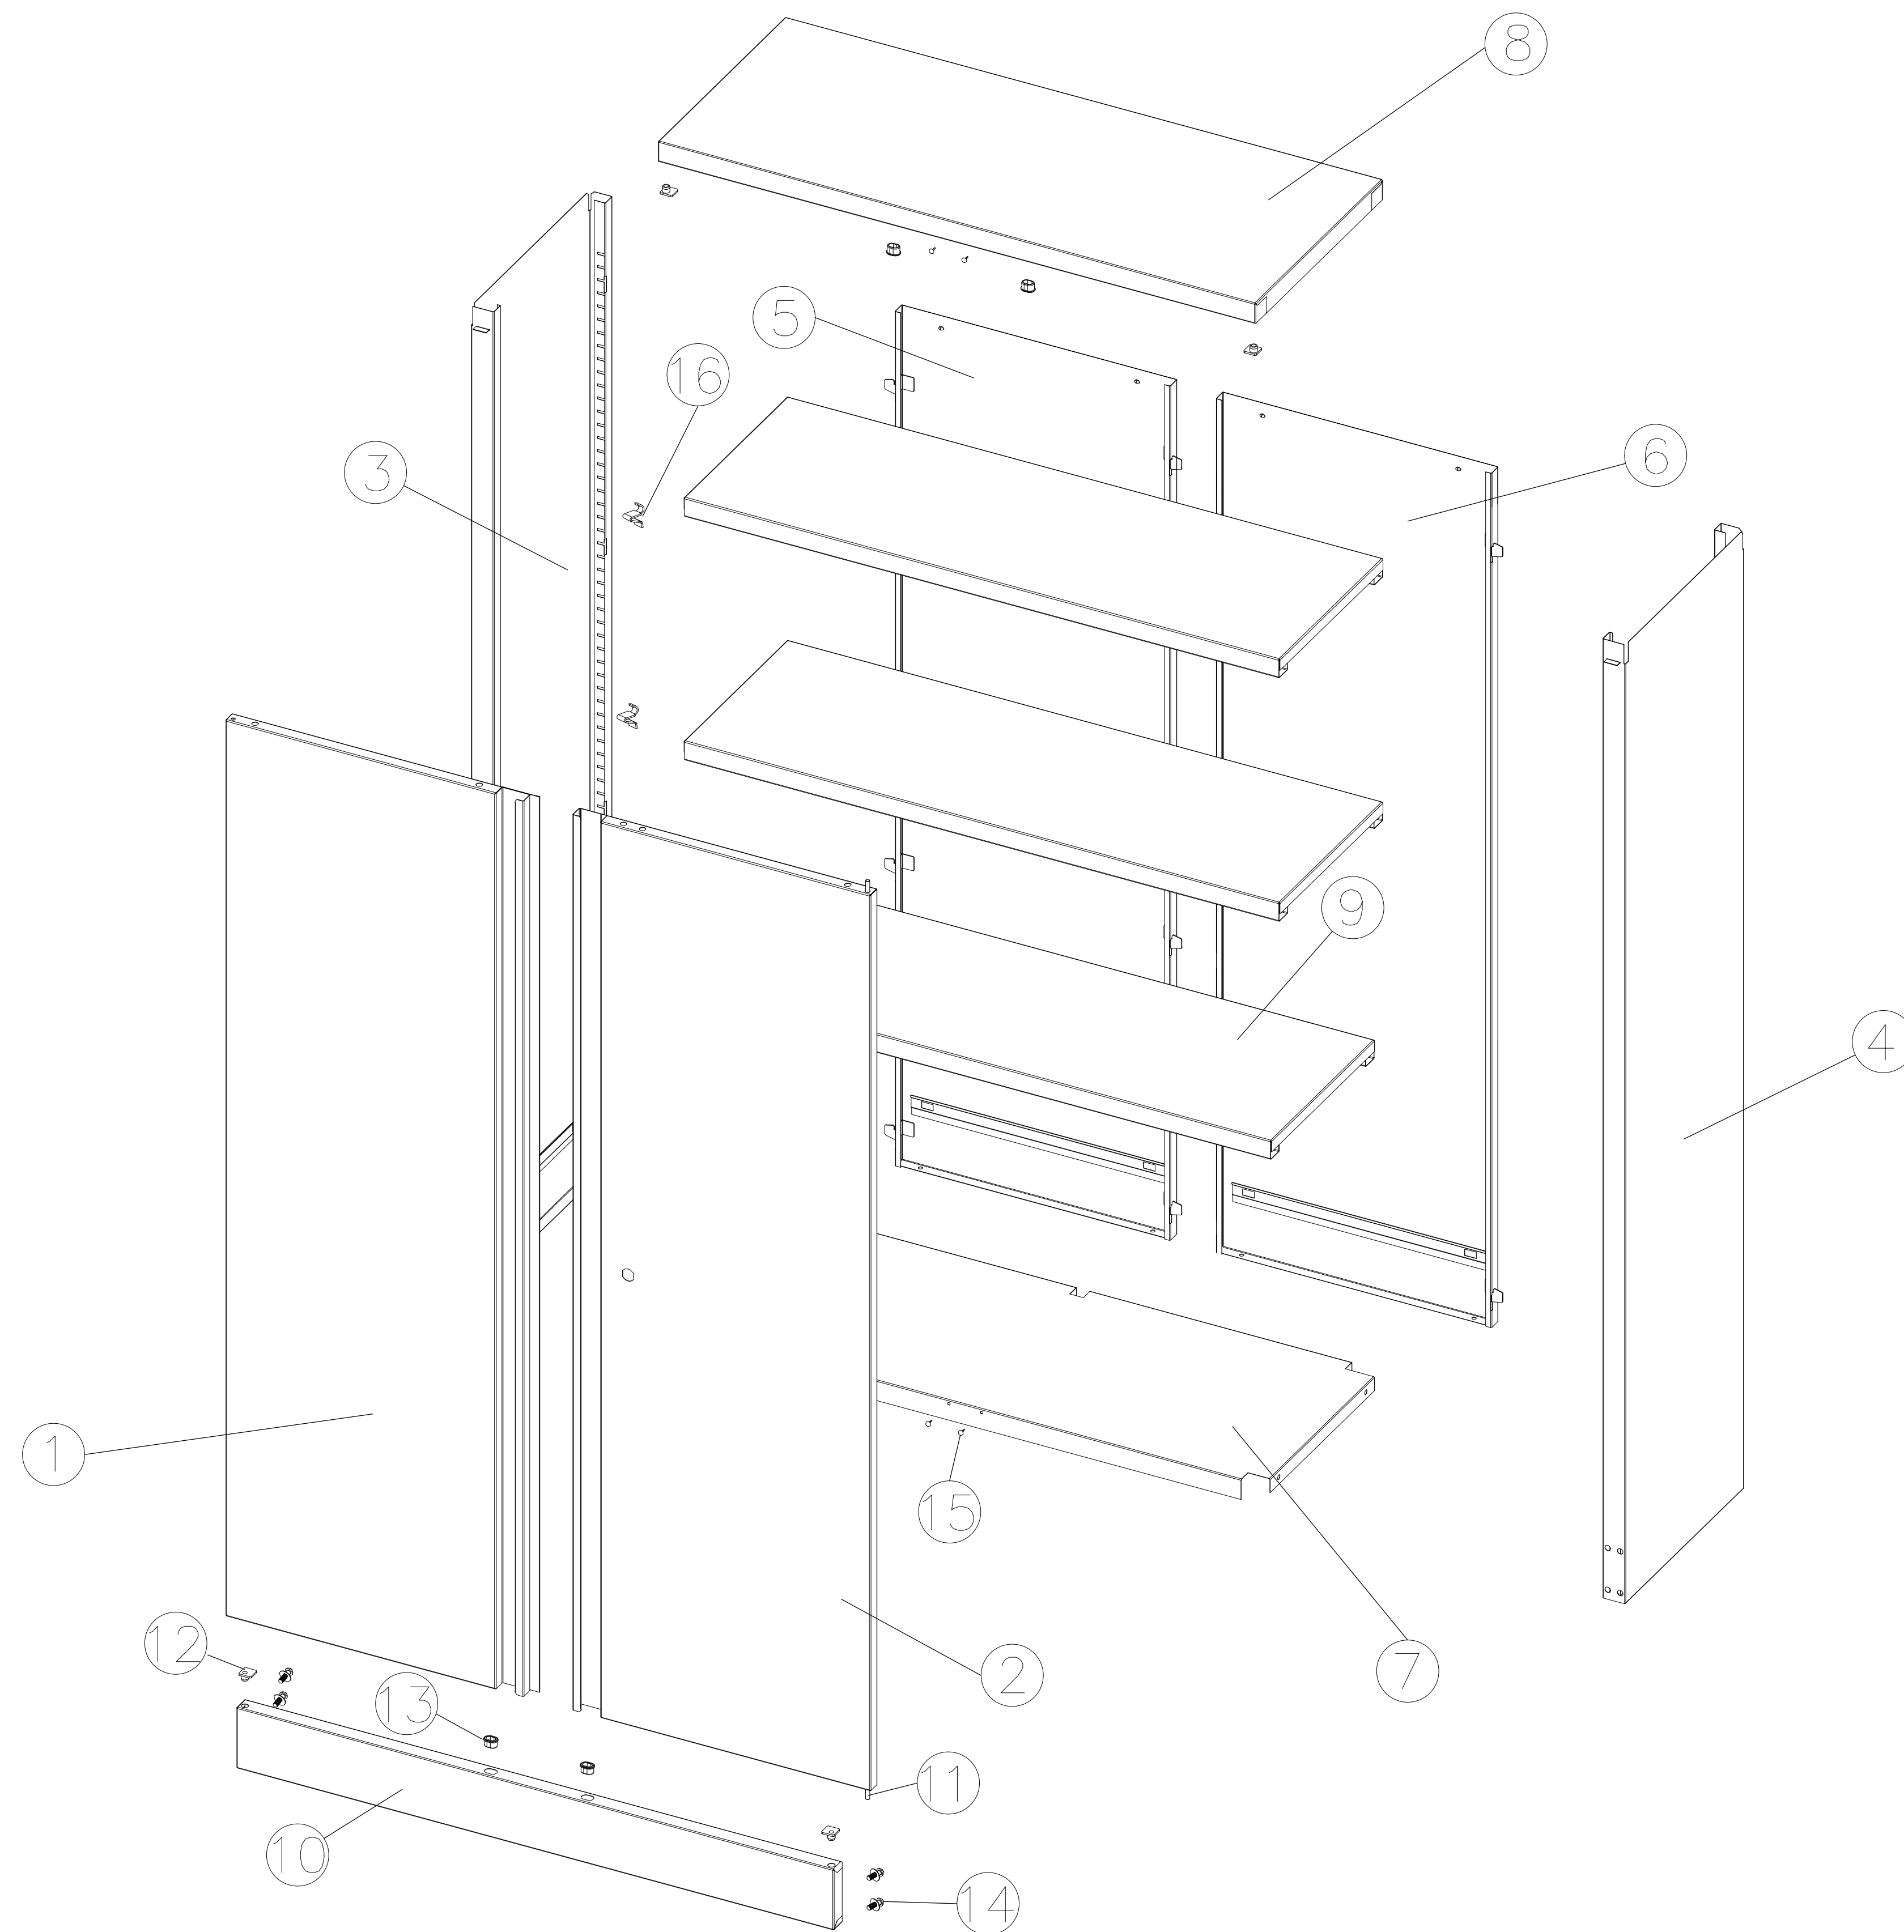

**Assembly instruction of
SCL1491**

**Instructions d'assemblage pour
SC & SCL Cupboards**

**Aufbauanleitung von
SC & SCL Cupboards**

Parts List

Liste despièces

Teileliste

①

Door - 1 pc.

porte - 1 pc.

Tür - 1 Stck.

②

Door Inc Lock - 1 pc.

porte avec fermeture - 1 pc.

Tür inkl. Schloss - 1 Stck.

③

Left Wall - 1 pc.

Paroi gauche - 1 pc.

Linke Wand - 1 Stck.

④

Right wall - 1 pc.

Paroi droite - 1 pc.

Rechte Wand - 1 Stck.

⑤

Rear Wall - Left Side - 1 pc. paroi arrière gauche - 1 pc. Rückwand, links - 1 Stck.