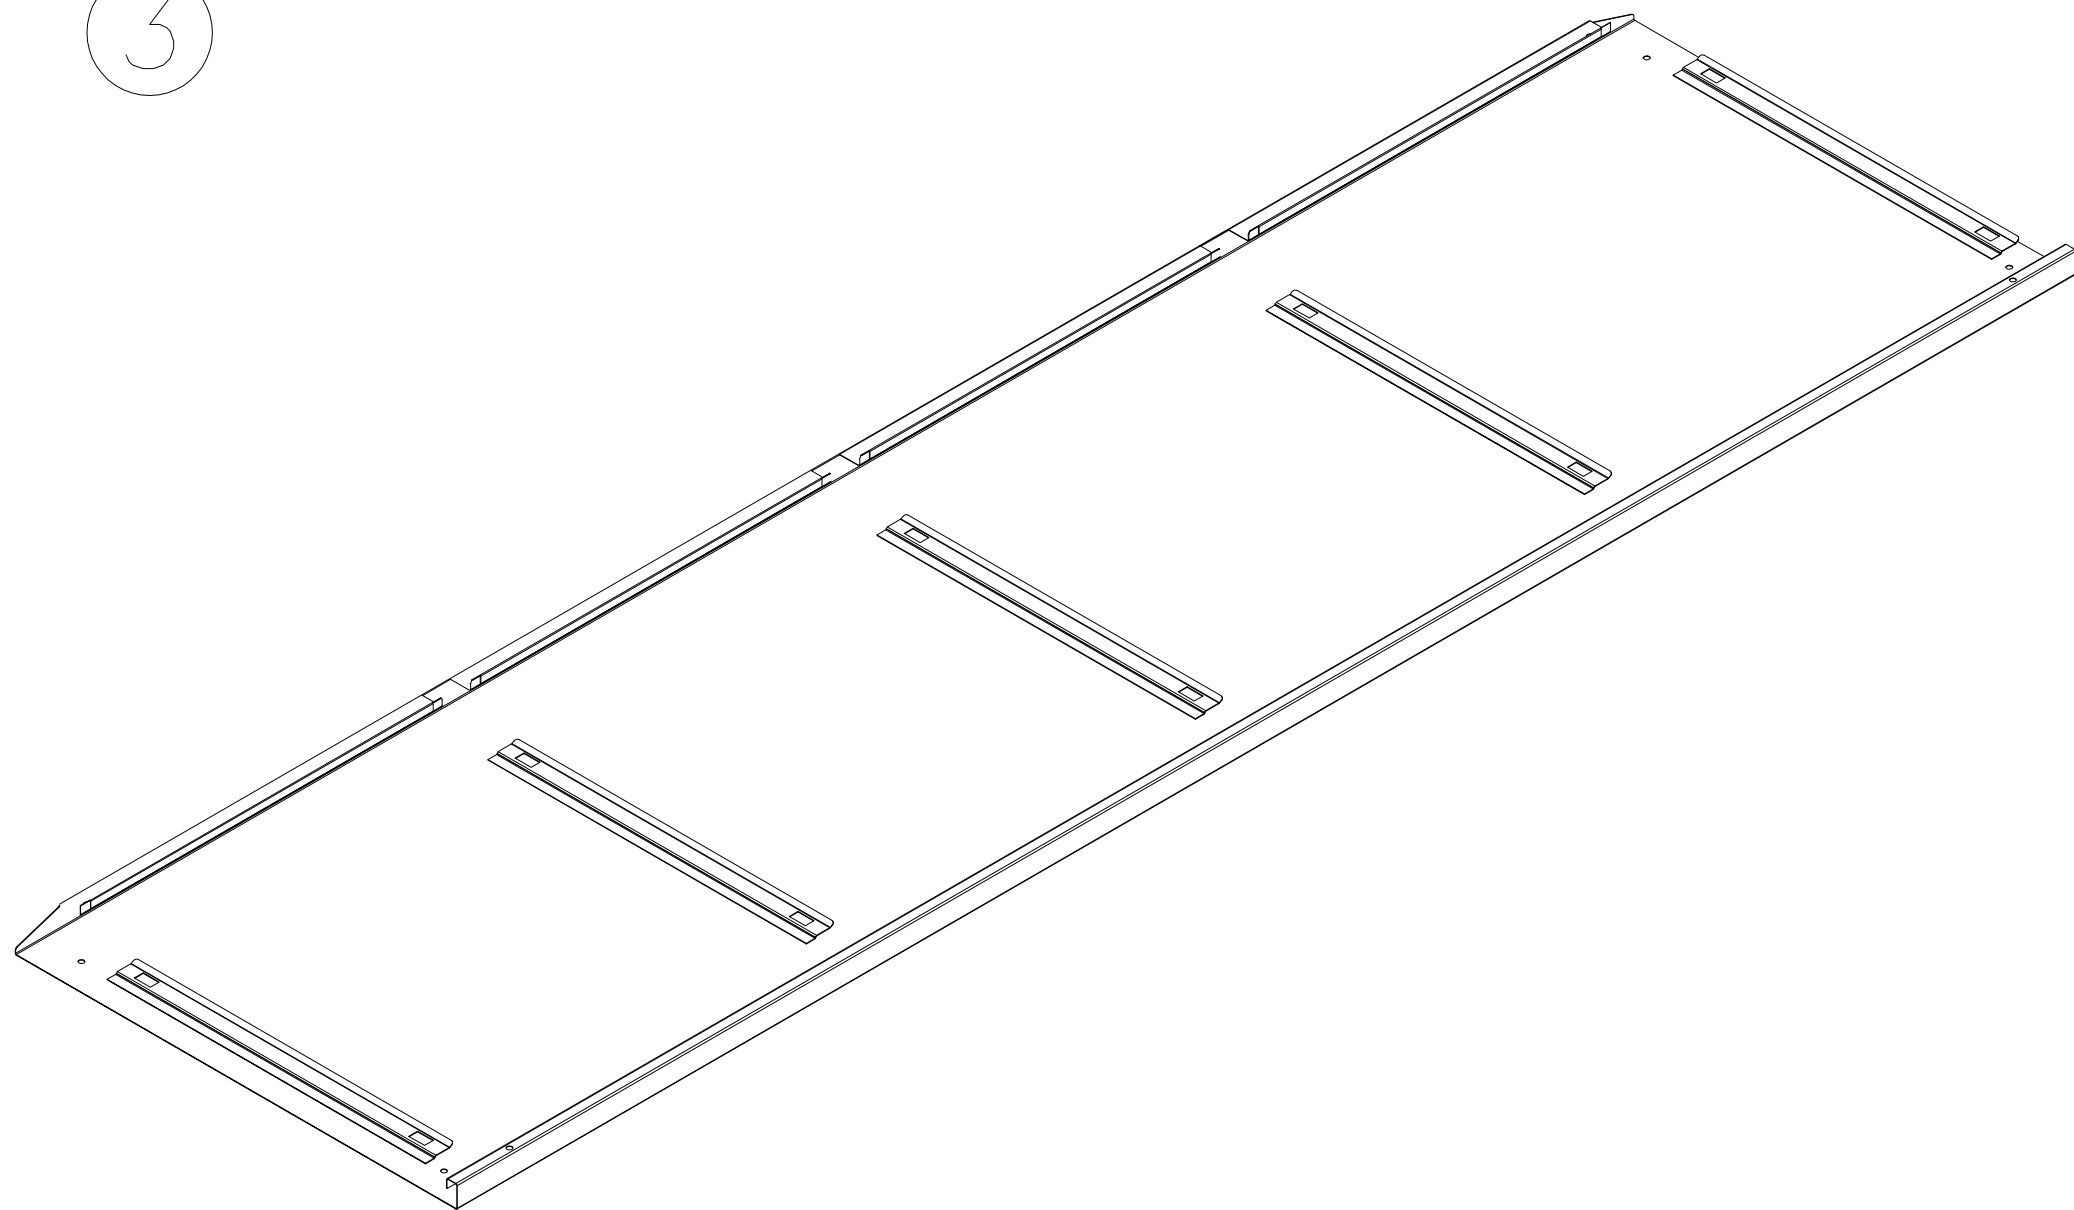

**Assembly instruction of
PL 1430**

**Instructions d'assemblage pour
PL SERIES**

**Aufbauanleitung von
PL SERIES**

Parts List

Liste des pièces

Teileliste

①

Door - 4 pcs.

porte - 4 pcs.

Tür - 4 Stck.

②

Front frame - 1 pcs.

Cadre avant - 1 pcs.

Vorderer Rahmen - 1 Stck.

③

Left Wall - 1 pcs.

Teileliste

5

Back panel- 1 pcs.

panneau arrière - 1 pcs.

Rückwand- 1 Stck.

6

Layer plate - 5 pcs.

stratifié- 5 pcs.