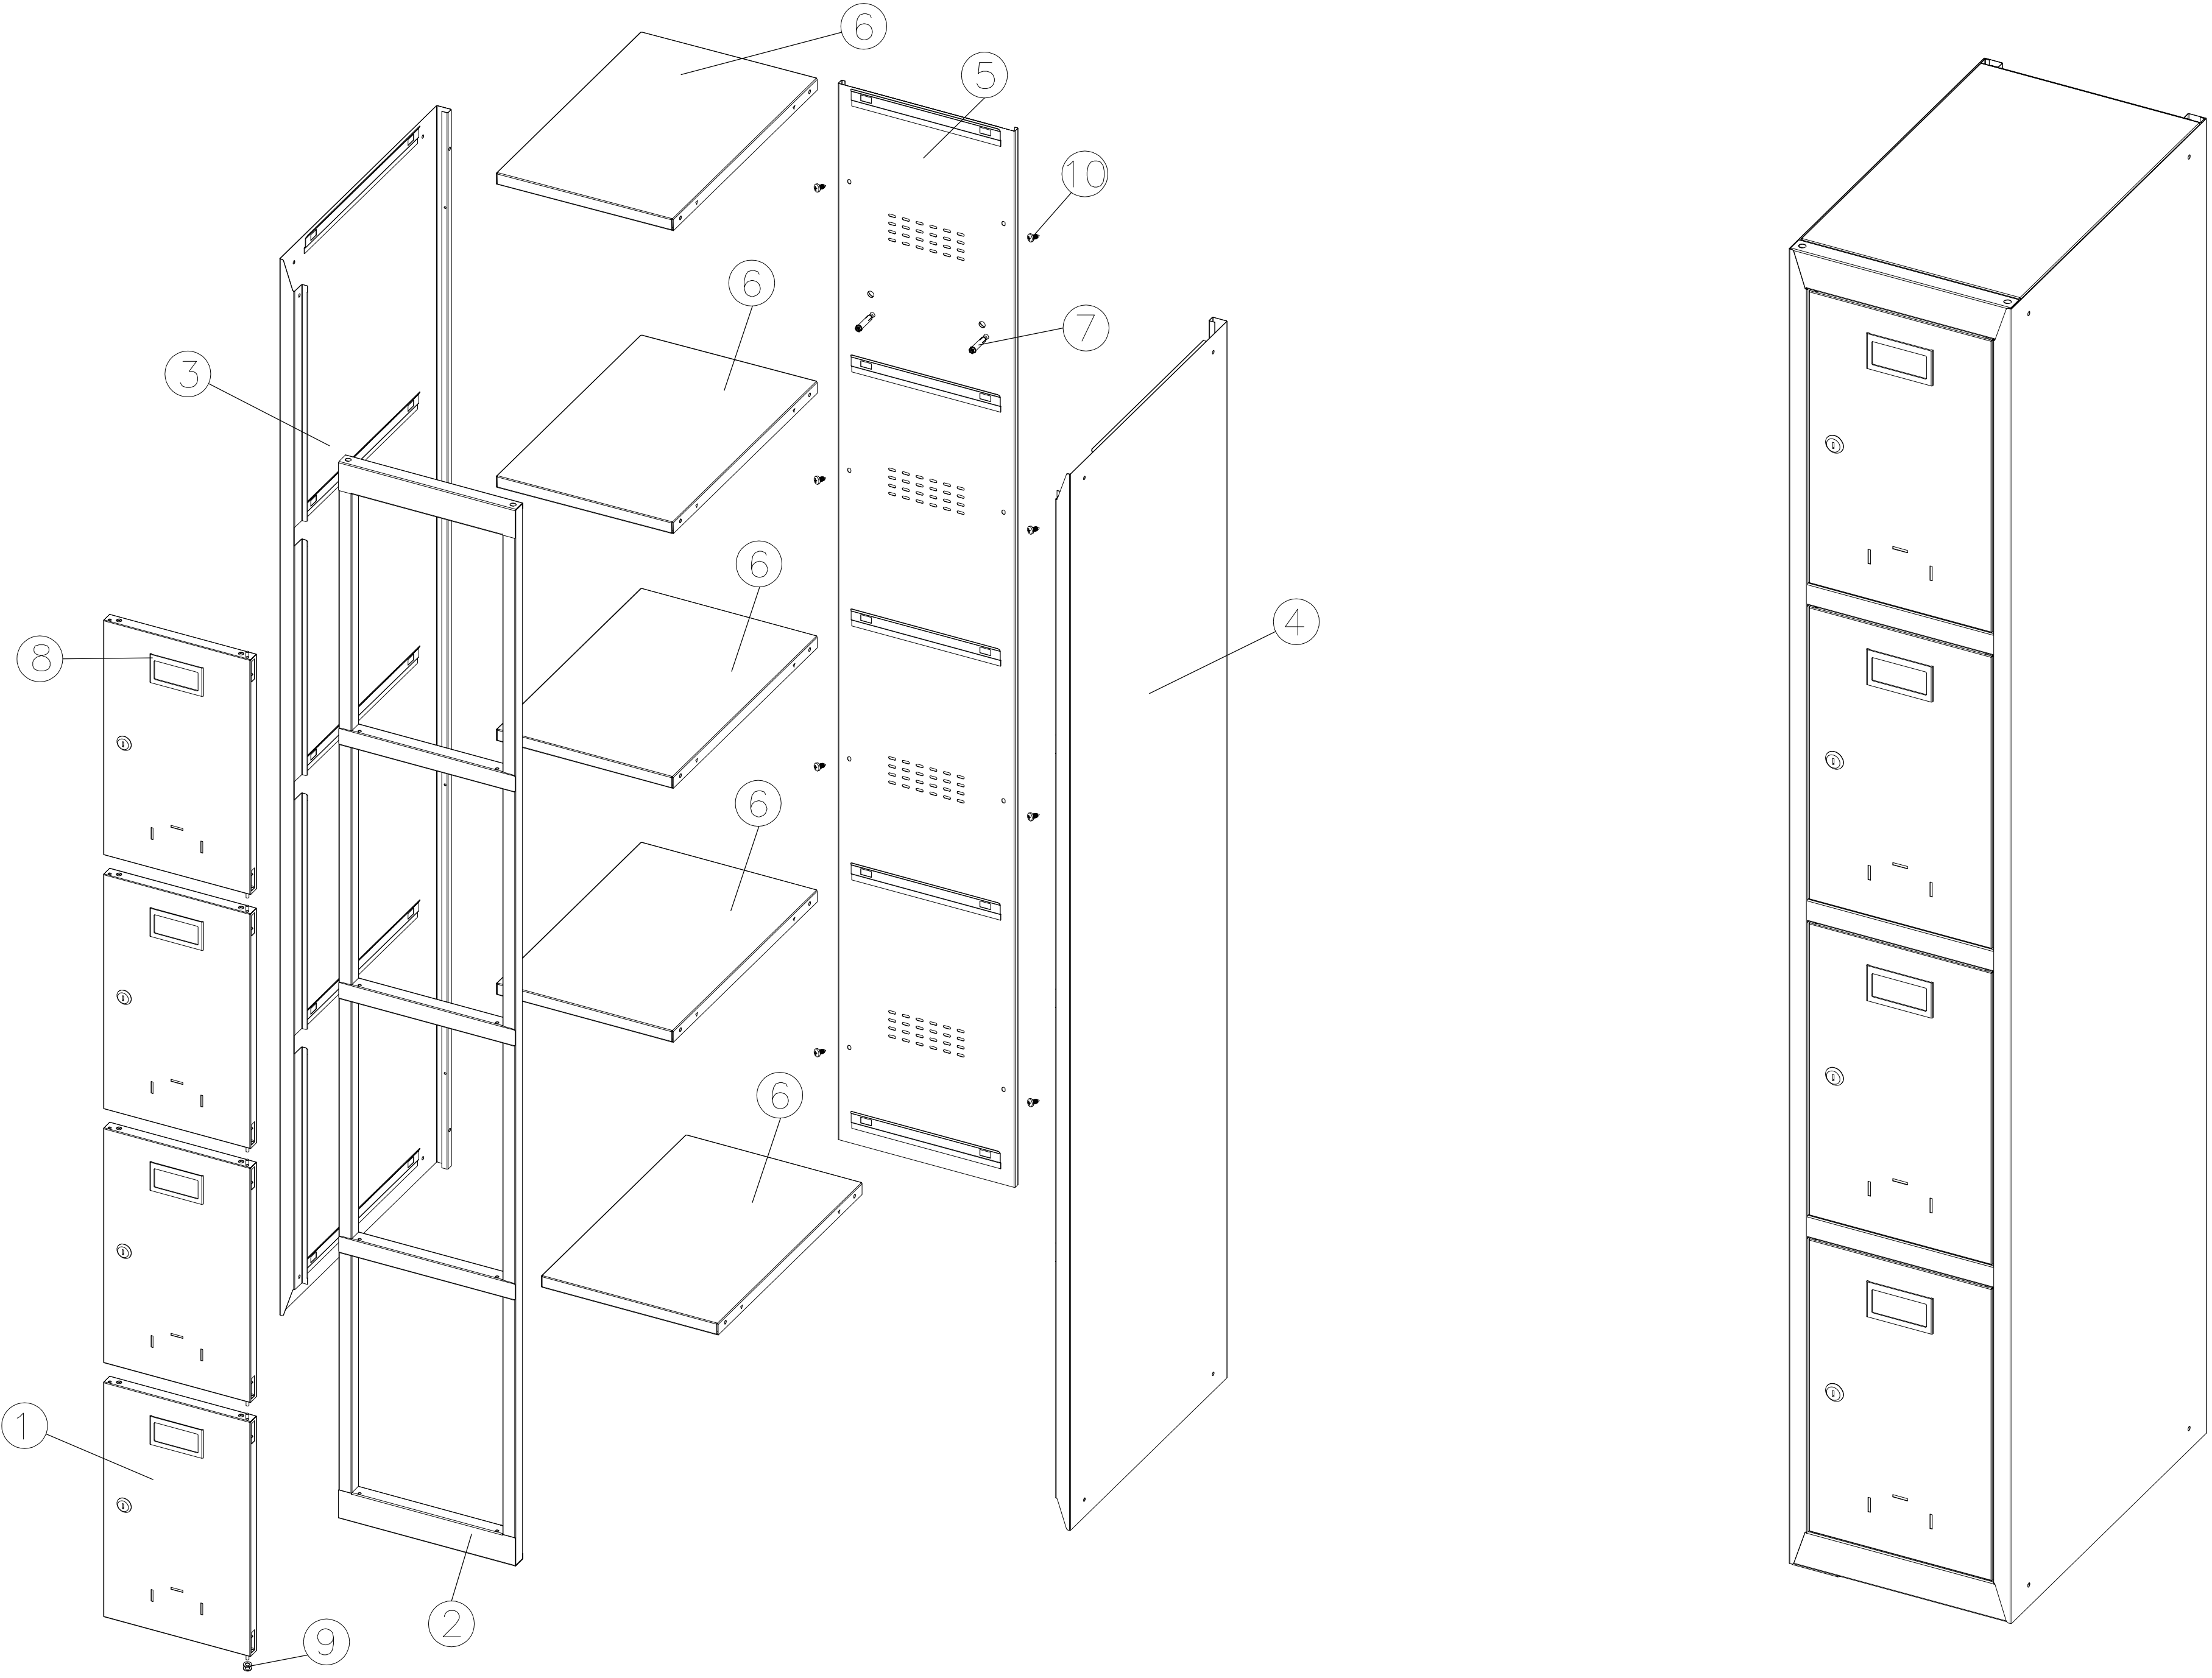

**Assembly instruction of
PL 1430**

**Instructions d'assemblage pour
PL SERIES**

**Aufbauanleitung von
PL SERIES**

Parts List

Liste des pièces

Teileliste

①

Door - 4 pcs.

porte - 4 pcs.

Tür - 4 Stck.

②

Front frame - 1 pcs.

Cadre avant - 1 pcs.

Vorderer Rahmen - 1 Stck.

③

Left Wall - 1 pcs.

Teileliste

5

Back panel- 1 pcs.

panneau arrière - 1 pcs.

Rückwand- 1 Stck.

6

Layer plate - 5 pcs.

stratifié- 5 pcs.