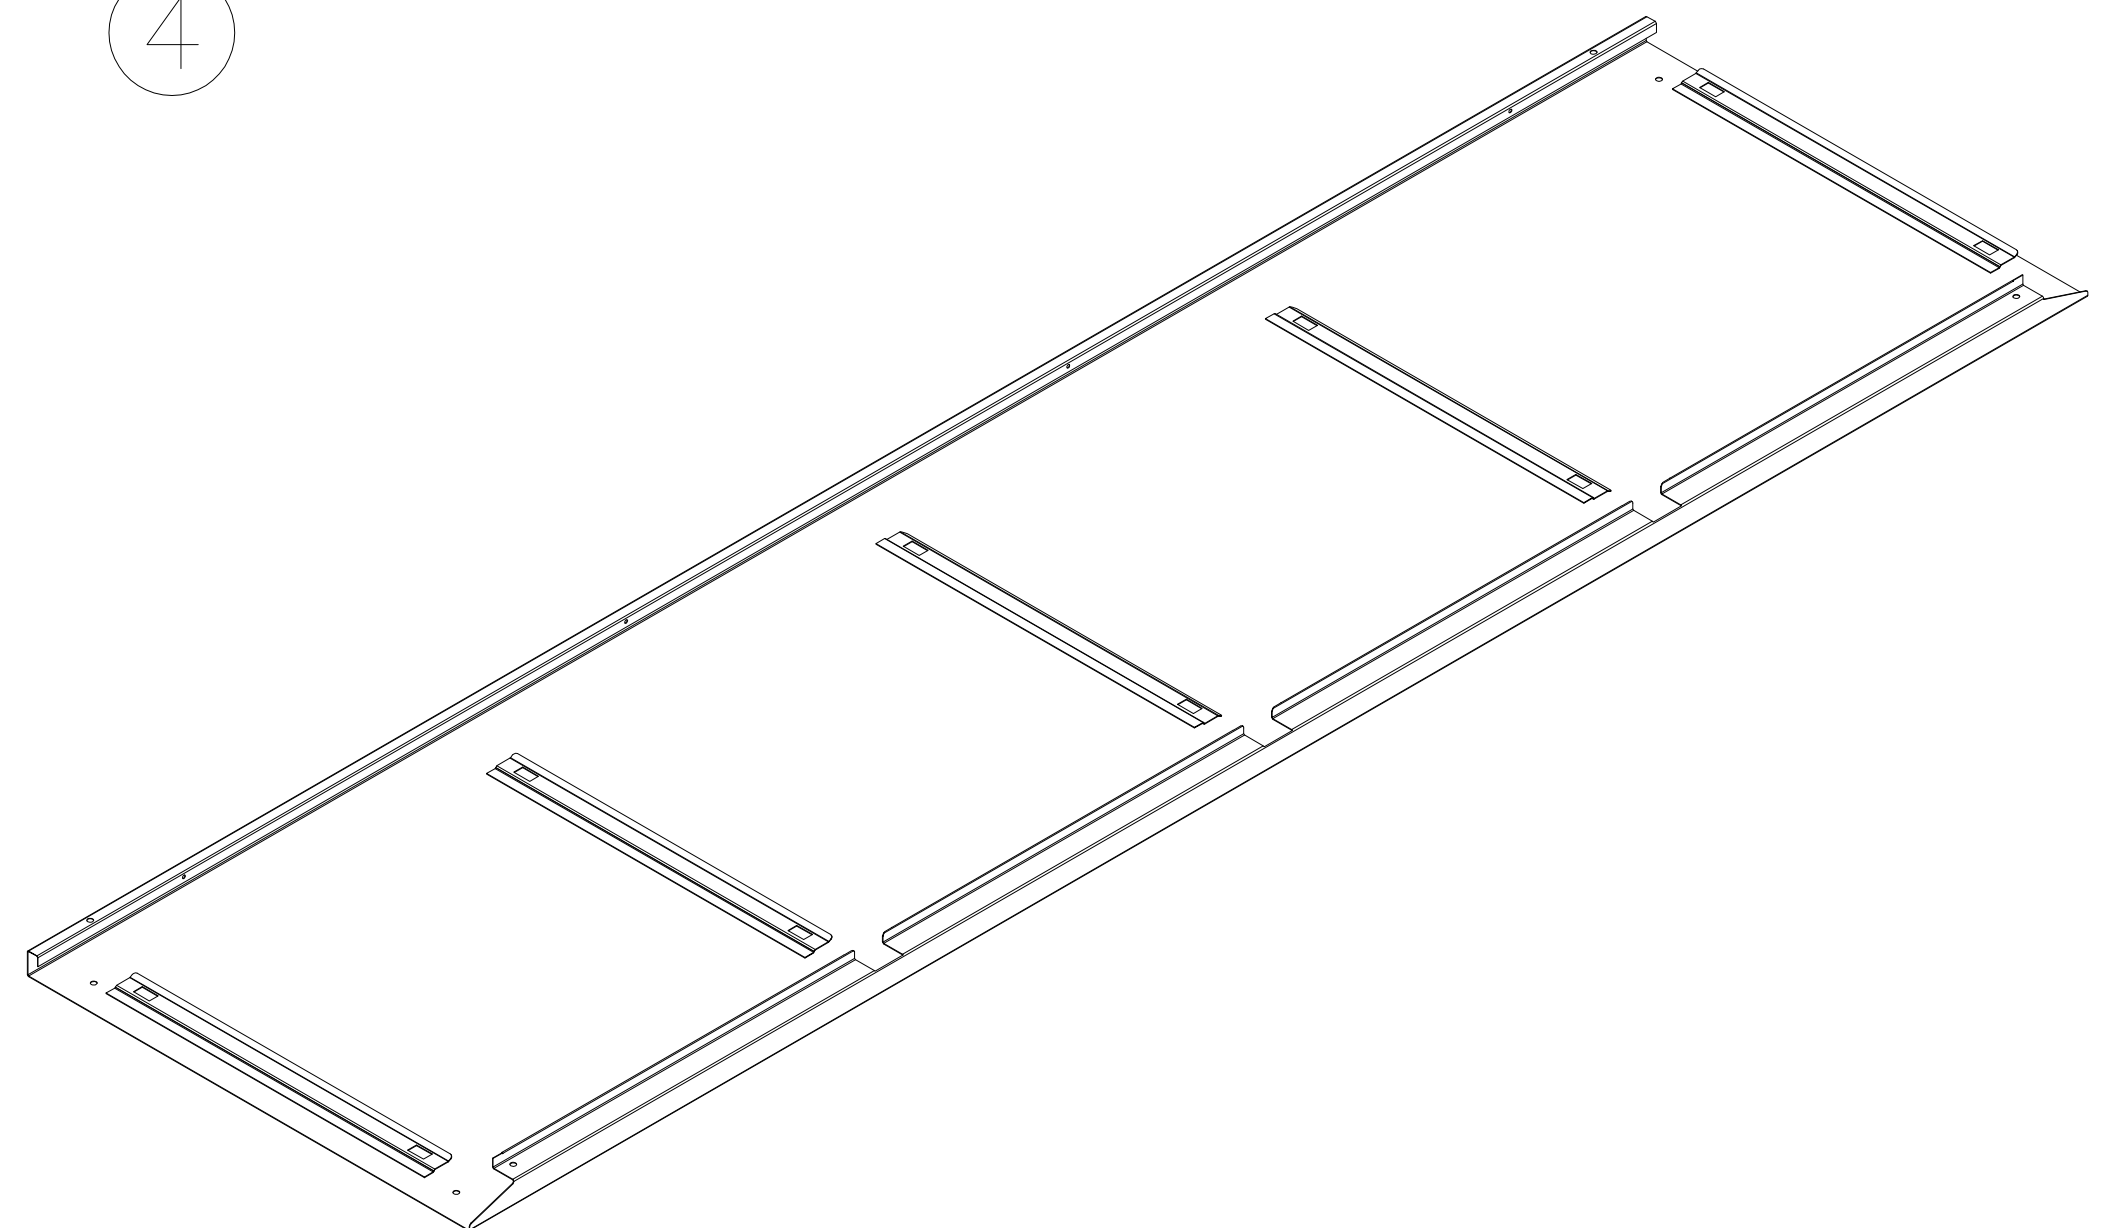

Left Wall - 1 pcs.

Paroi gauche - 1 pcs.

Linke Wand - 1 Stck.

④