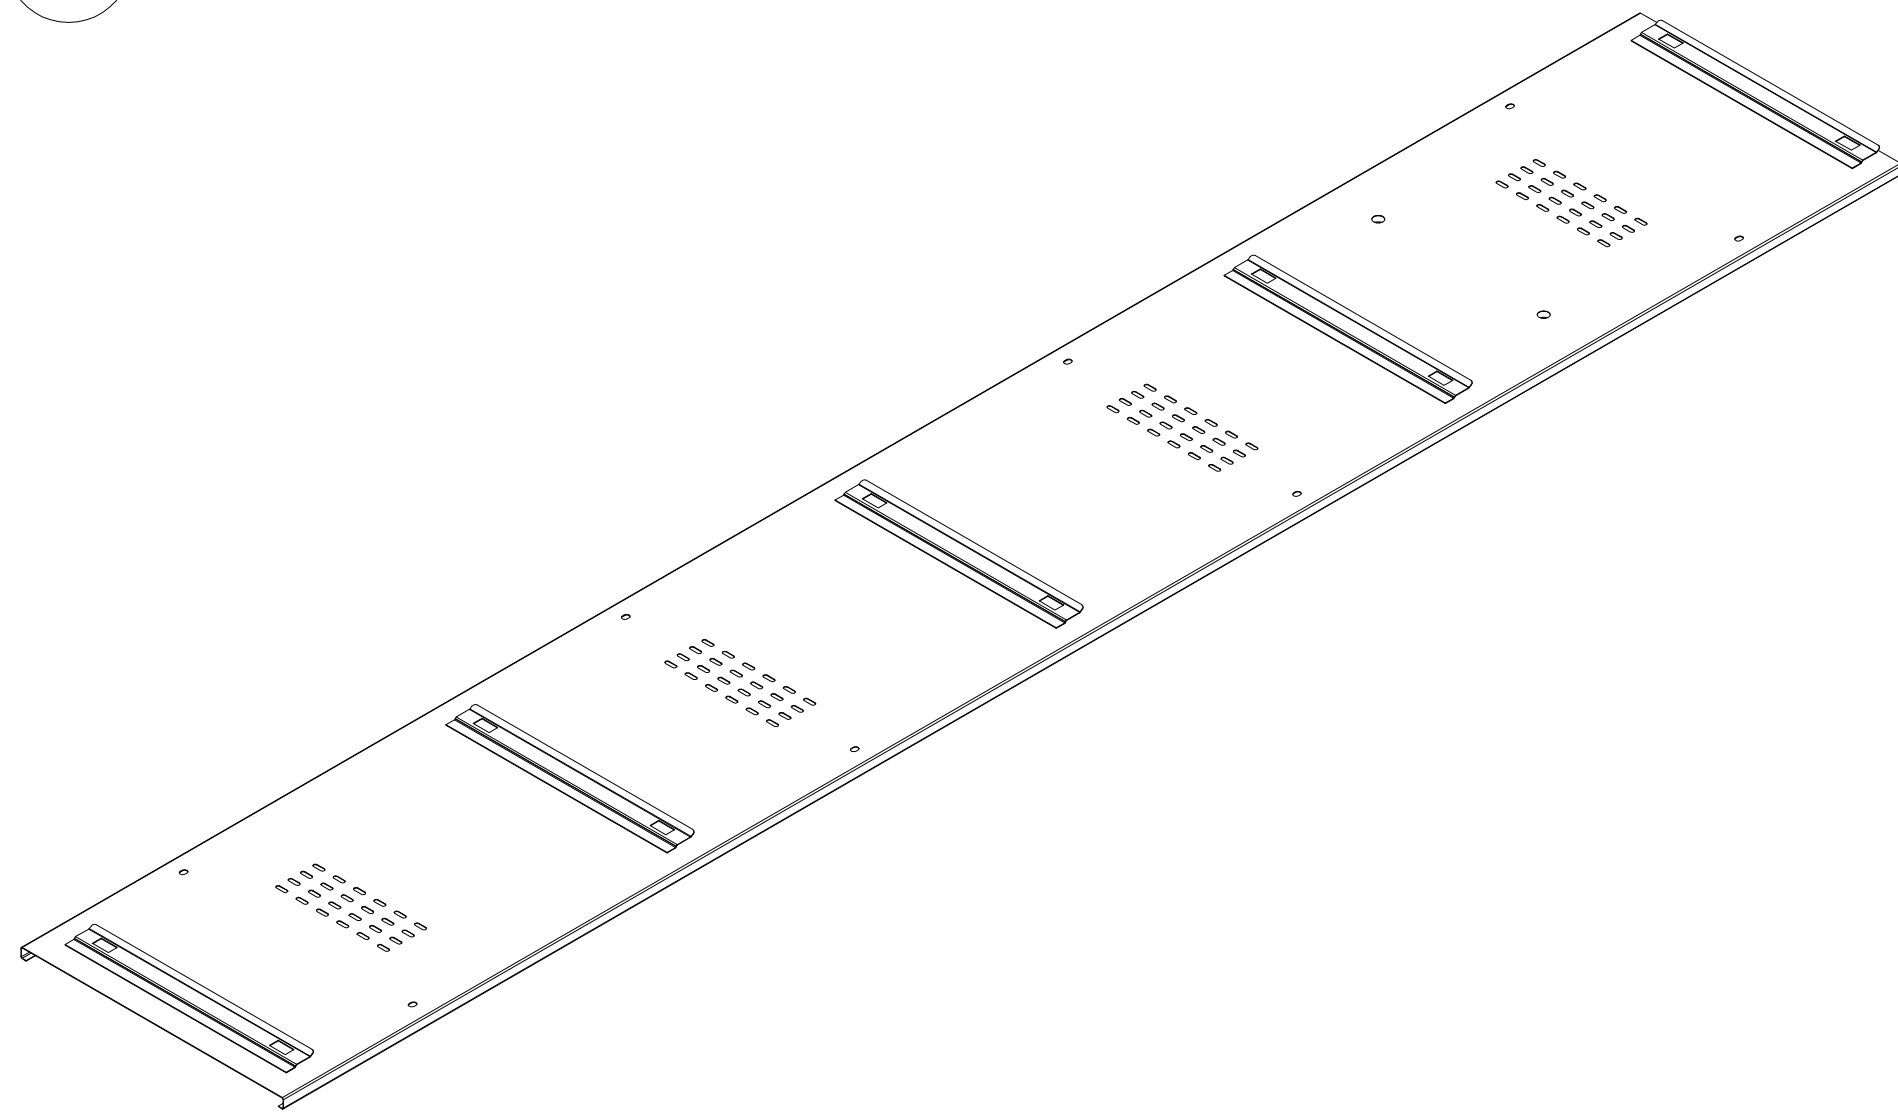

Paroi gauche - 1 pcs.

Linke Wand - 1 Stck.

④

Right wall - 1 pcs.

Paroi droite - 1 pcs.

Rechte Wand - 1 Stck.

Parts List

Liste despièces

Teileliste

5

Back panel- 1 pcs.

panneau arrière - 1 pcs.

Rückwand- 1 Stck.

6

Layer plate - 5 pcs.

stratifié- 5 pcs.