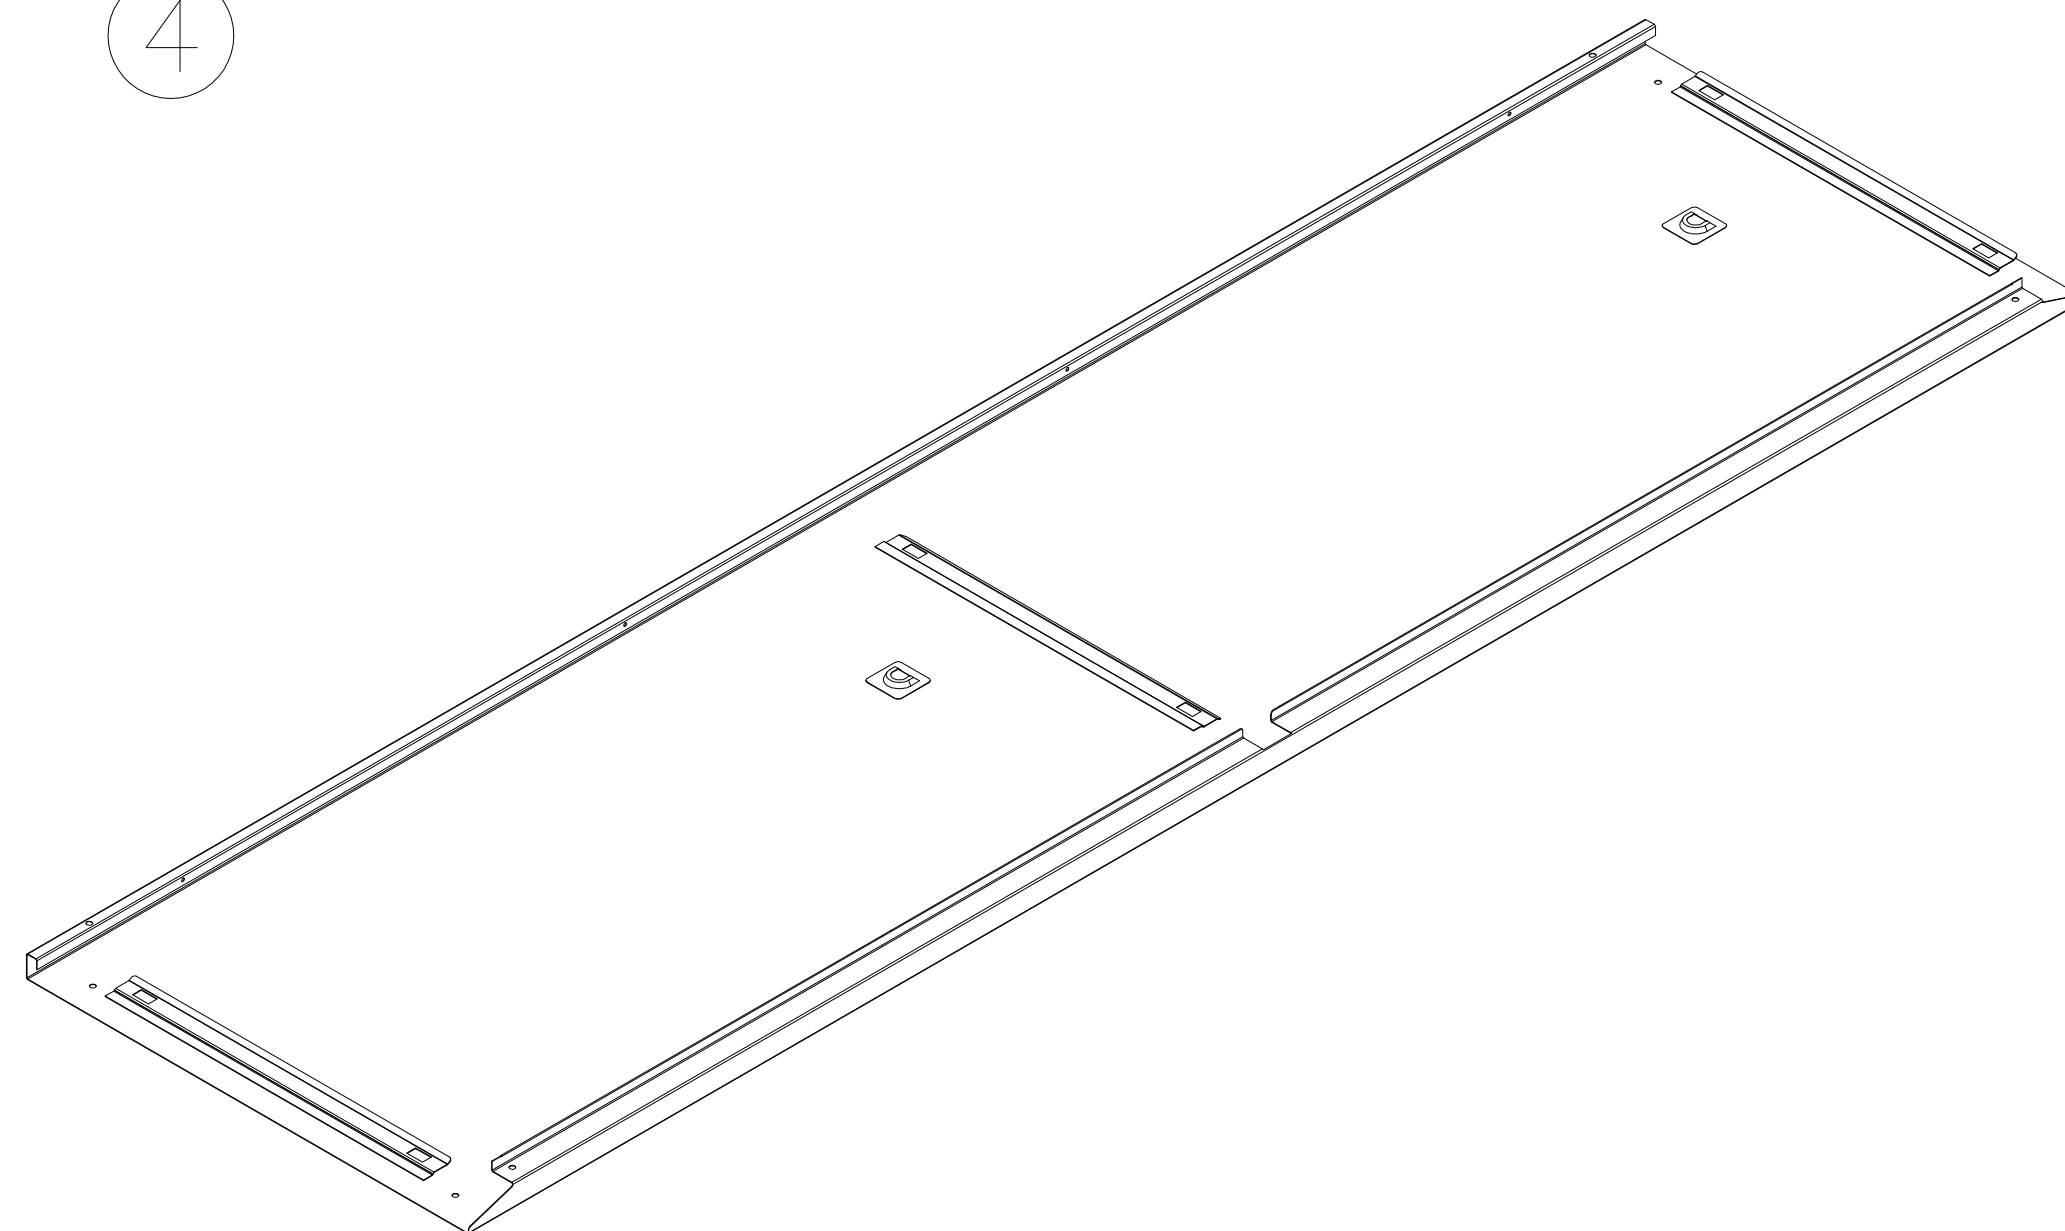

Left Wall - 1 pcs.

Paroi gauche - 1 pcs.

Linke Wand - 1 Stck.

4