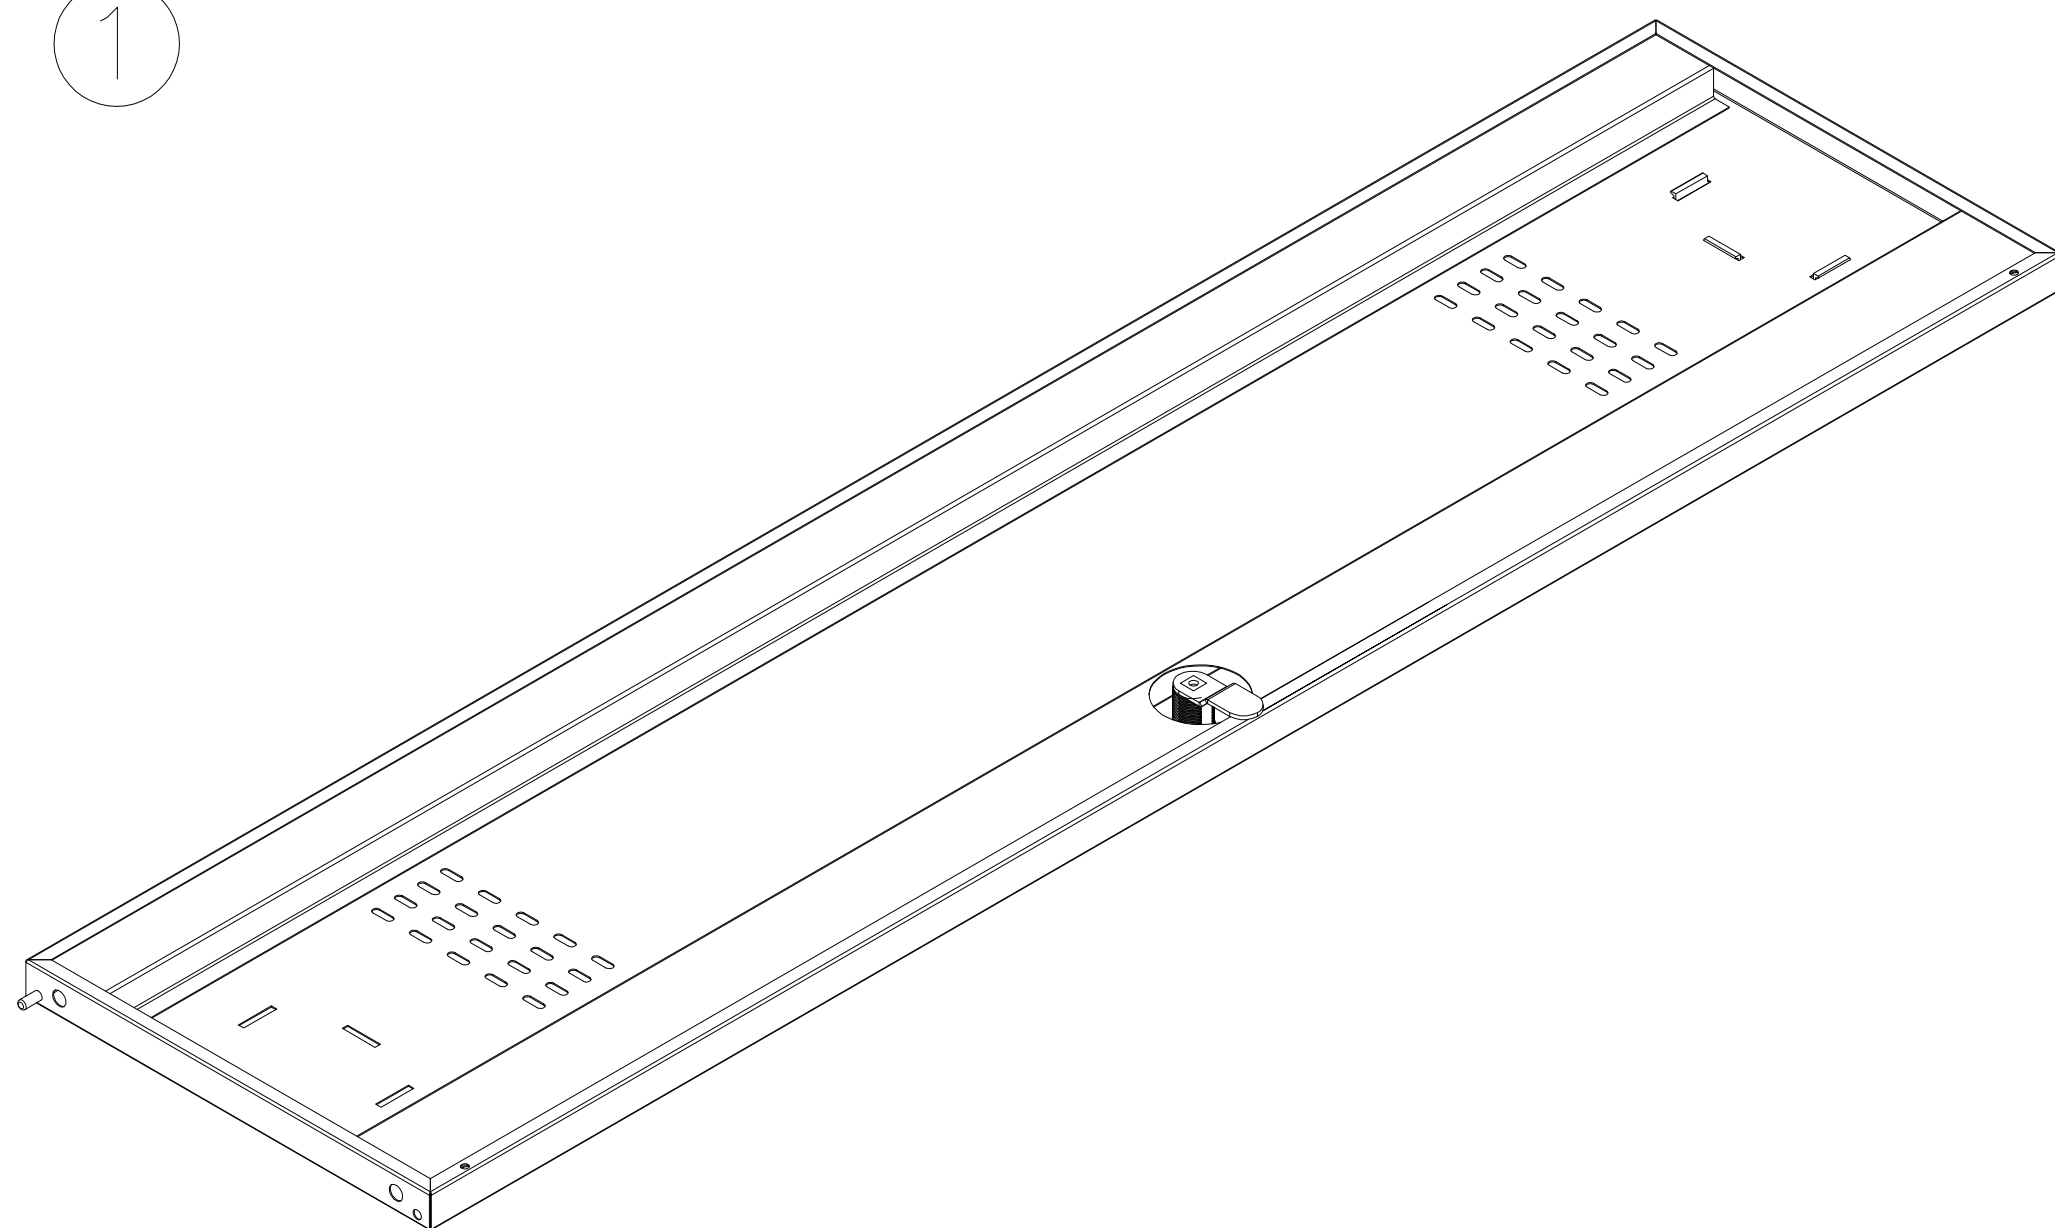

**Assembly instruction of
PL 1230**

**Instructions d'assemblage pour
PL SERIES**

**Aufbauanleitung von
PL SERIES**

Parts List

Liste des pièces

Teileliste

1

Door - 2 pcs.

porte - 2 pcs.

Tür - 2 Stck.

2

Front frame - 1 pcs.

Cadre avant - 1 pcs.

Vorderer Rahmen - 1 Stck.

3

Left Wall - 1 pcs.