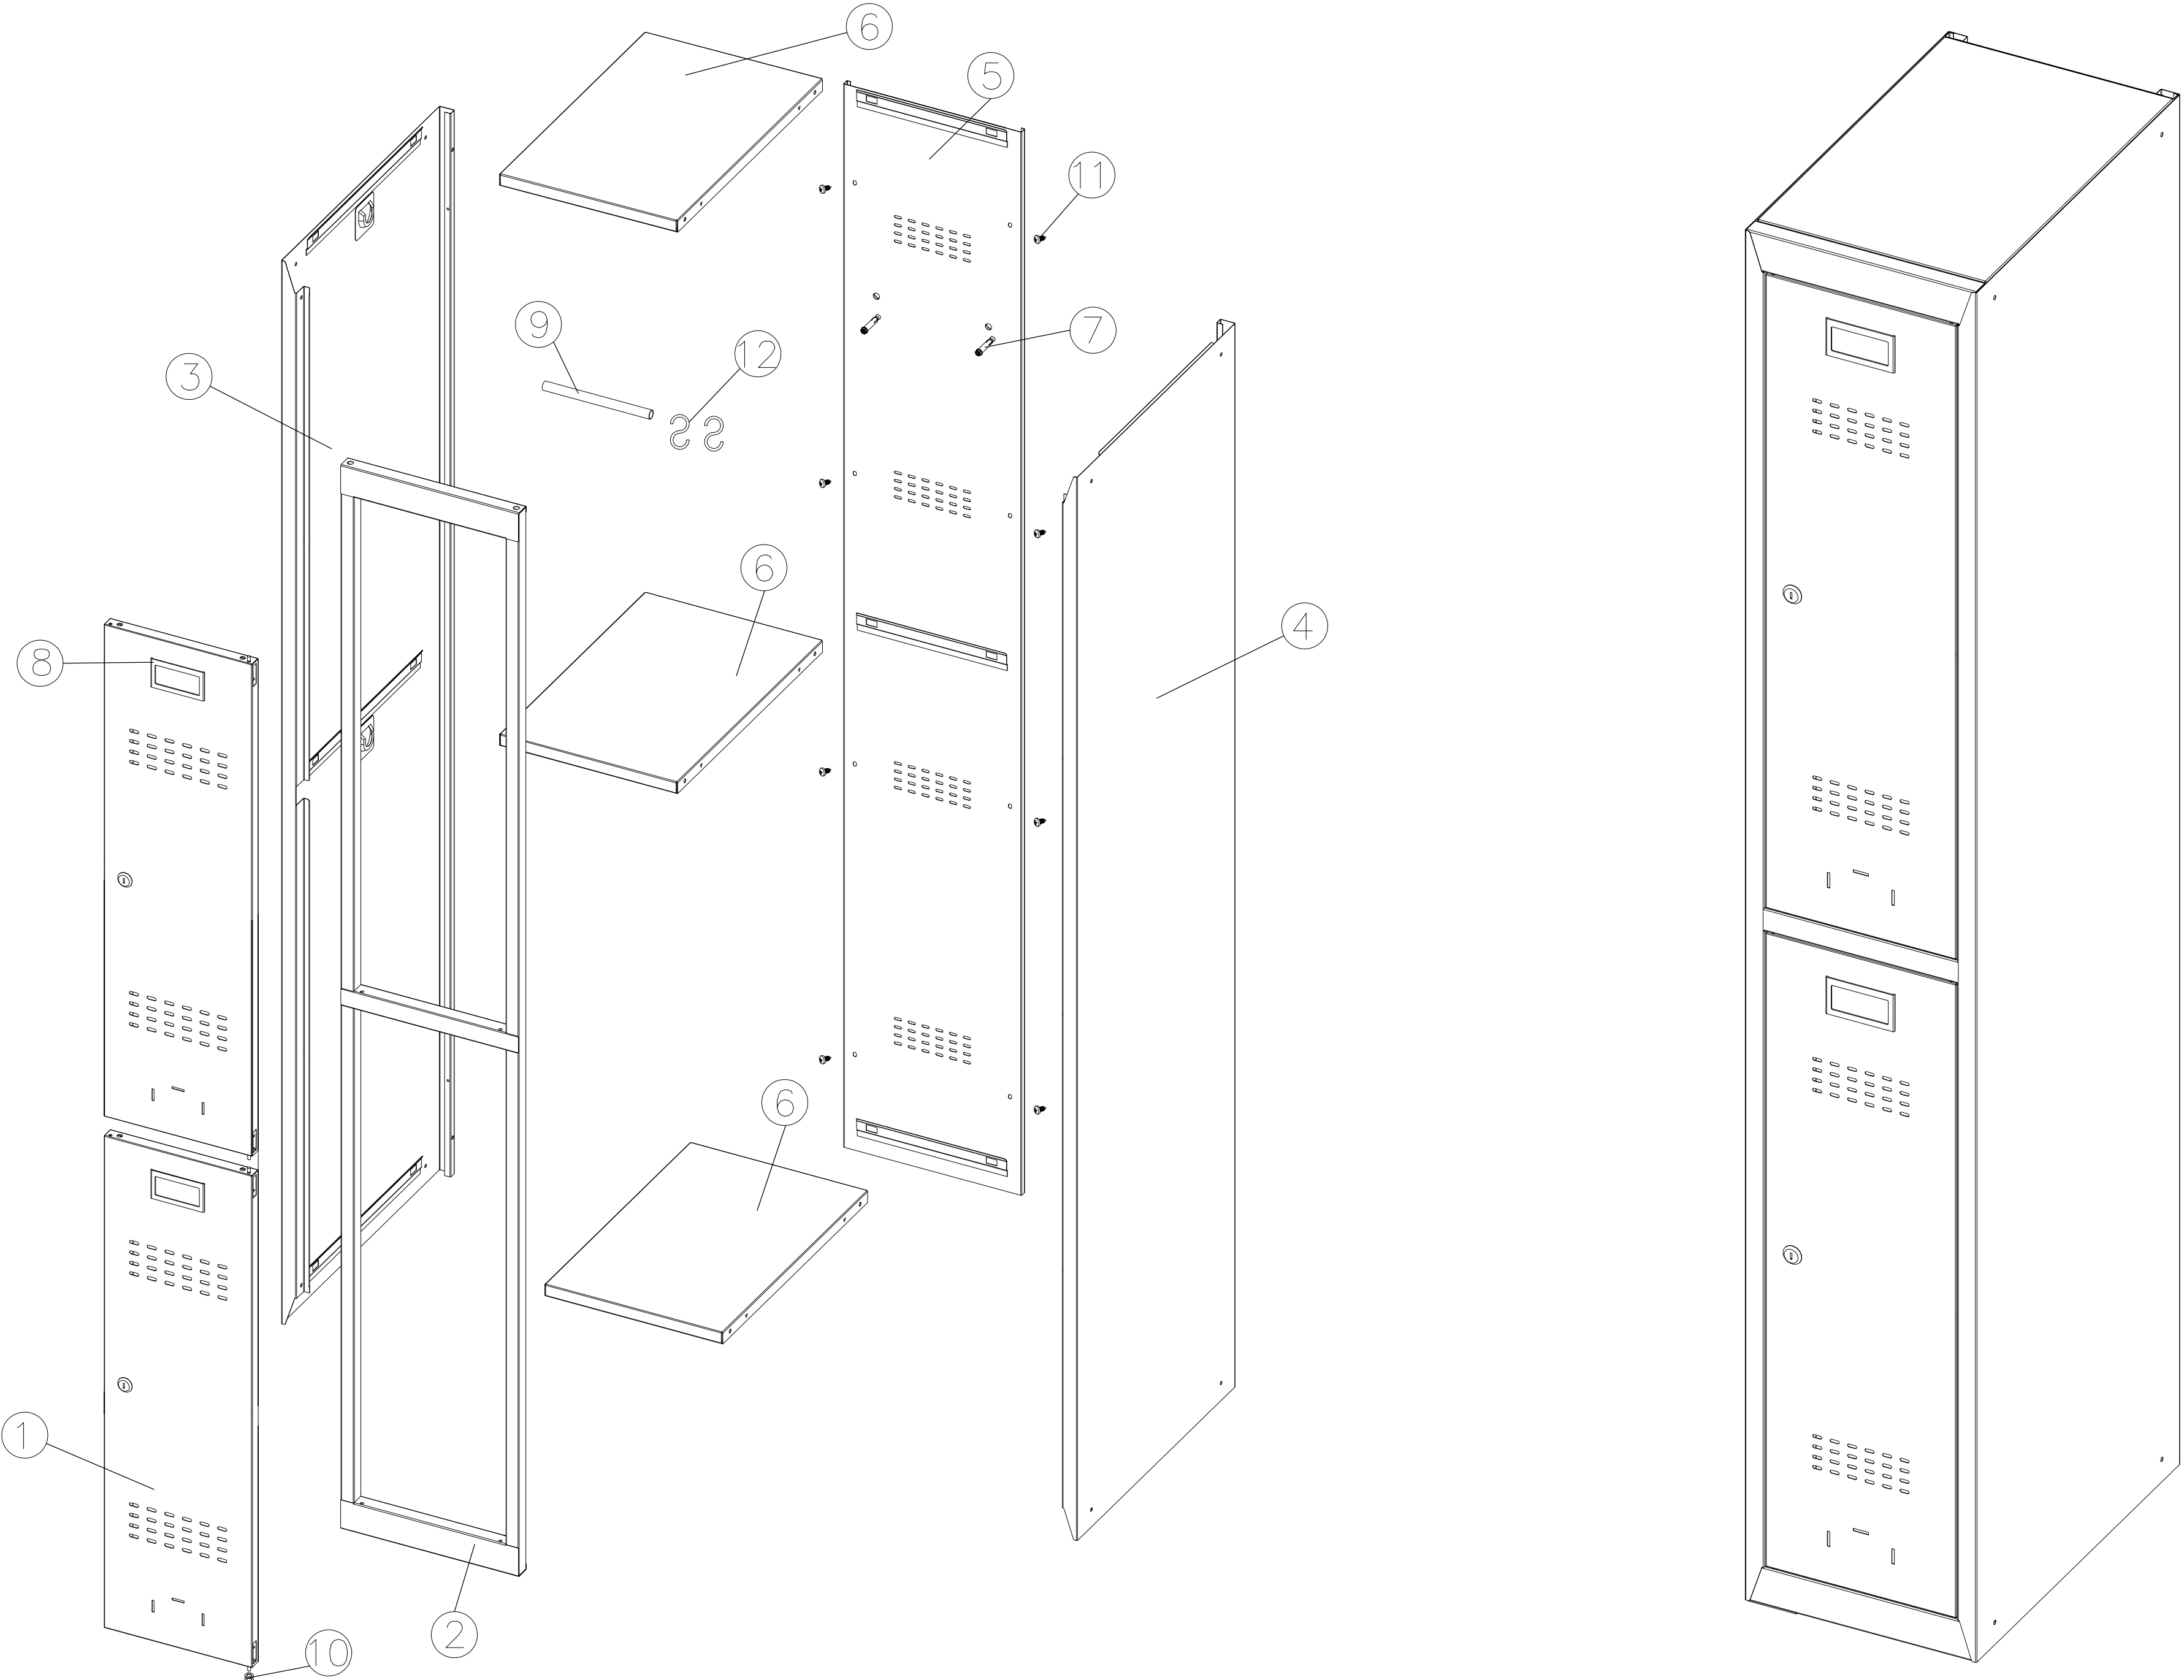

**Assembly instruction of
PL 1230**

**Instructions d'assemblage pour
PL SERIES**

**Aufbauanleitung von
PL SERIES**

Parts List

Liste des pièces

Teileliste

1

Door - 2 pcs.

porte - 2 pcs.

Tür - 2 Stck.

2

Front frame - 1 pcs.

Cadre avant - 1 pcs.

Vorderer Rahmen - 1 Stck.

3

Left Wall - 1 pcs.