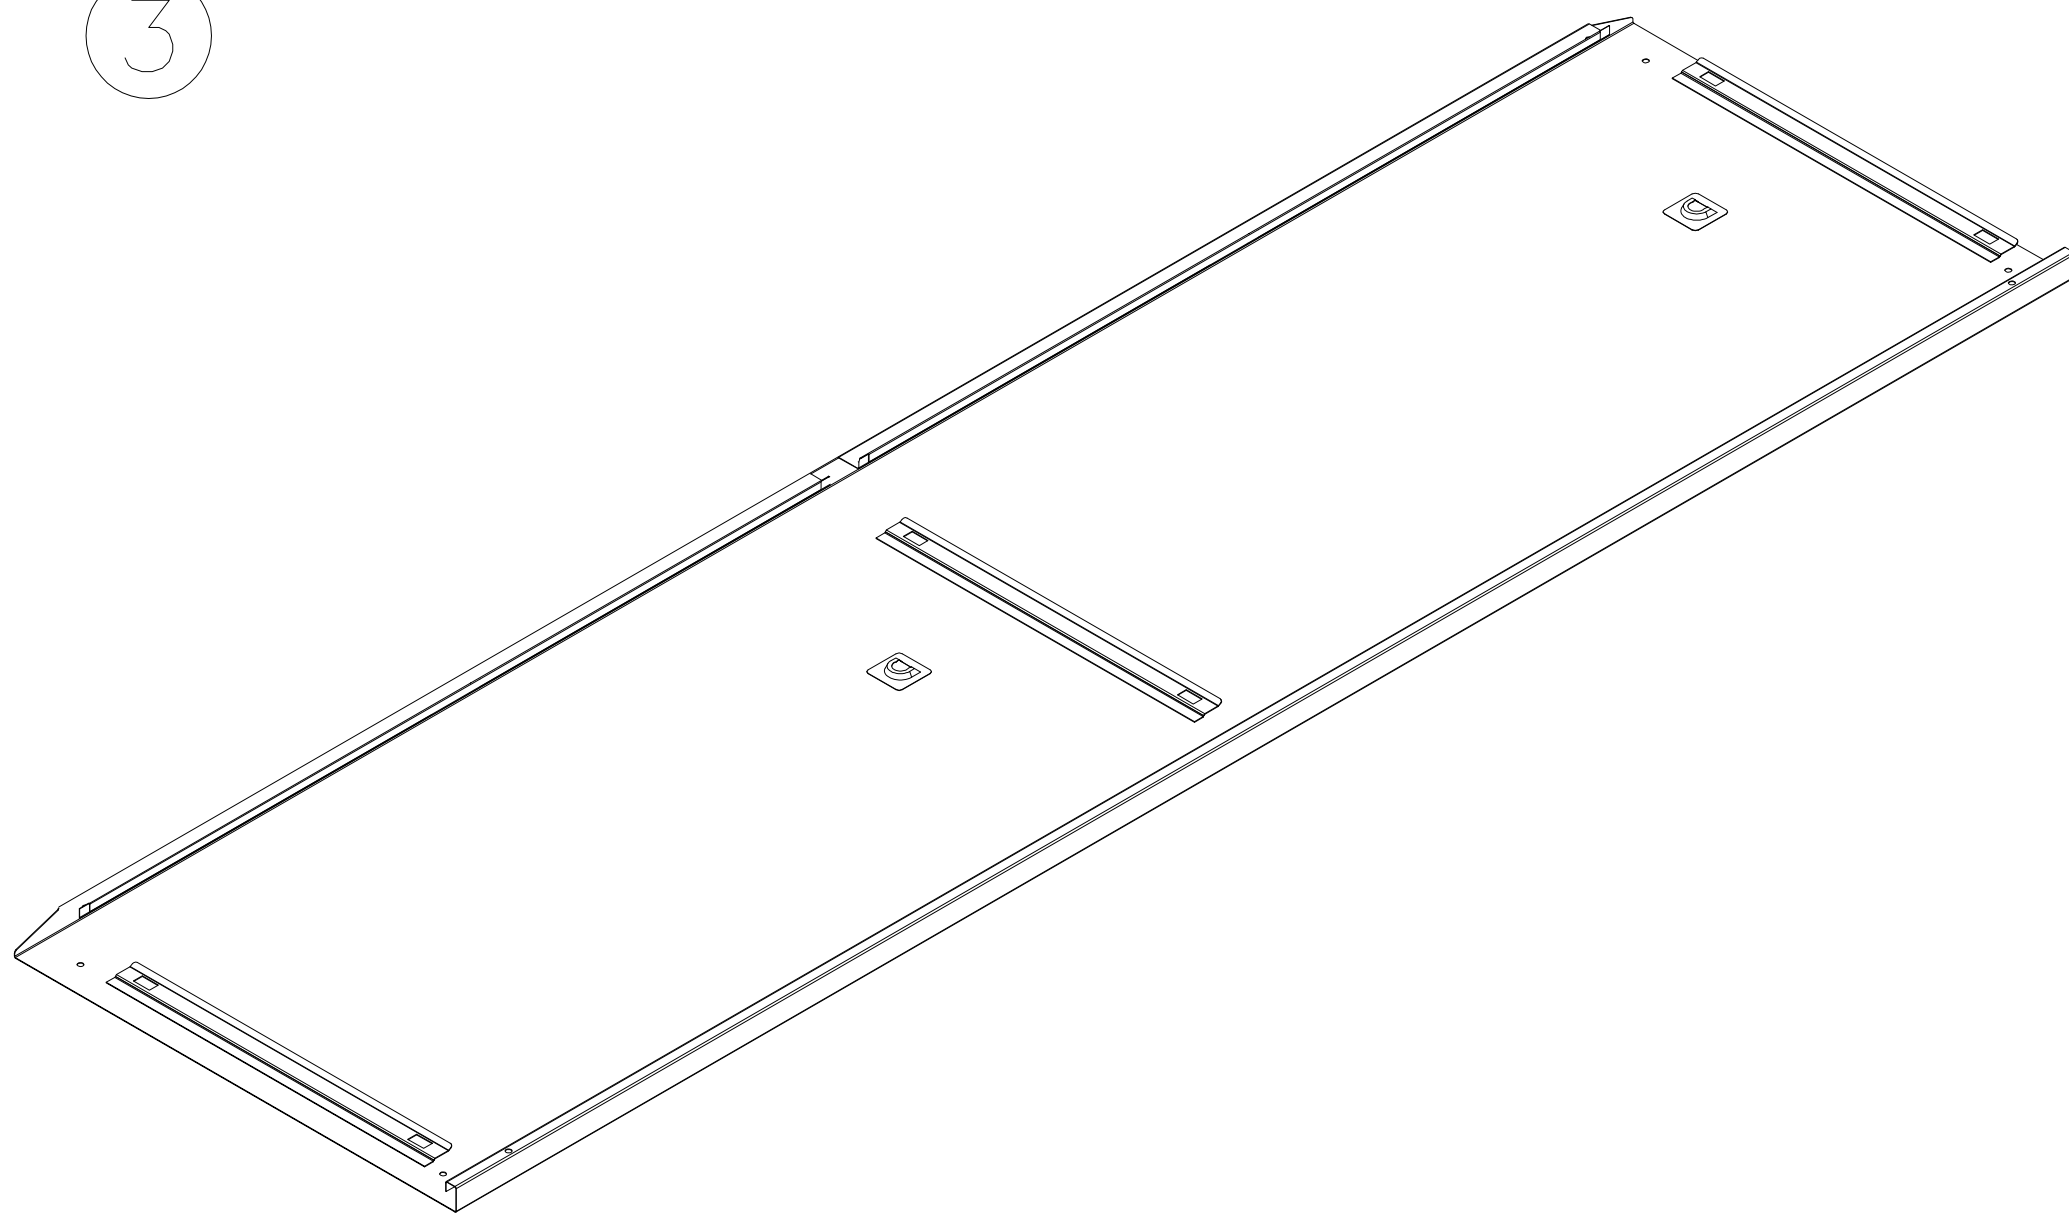

**Assembly instruction of
PL 1230**

**Instructions d'assemblage pour
PL SERIES**

**Aufbauanleitung von
PL SERIES**

Parts List

Liste des pièces

Teileliste

1

Door - 2 pcs.

porte - 2 pcs.

Tür - 2 Stck.

2

Front frame - 1 pcs.

Cadre avant - 1 pcs.

Vorderer Rahmen - 1 Stck.

3

Left Wall - 1 pcs.