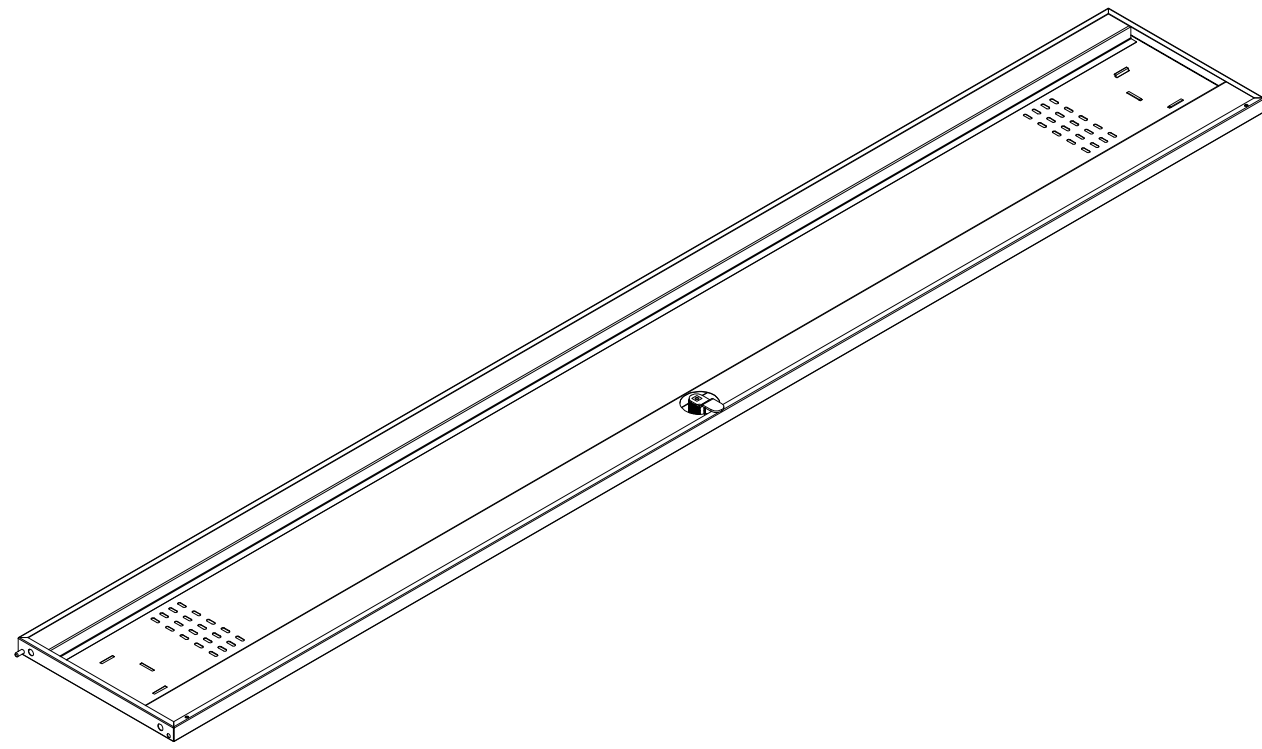

**Assembly instruction of
PL 1130**

**Instructions d'assemblage pour
PL SERIES**

**Aufbauanleitung von
PL SERIES**

Parts List

Liste des pièces

Teileliste

①

Door - 1 pcs.

porte - 1 pcs.

Tür - 1 Stck.

②

Front frame - 1 pcs.

Cadre avant - 1 pcs.

Vorderer Rahmen - 1 Stck.

③

Left Wall - 1 pcs.