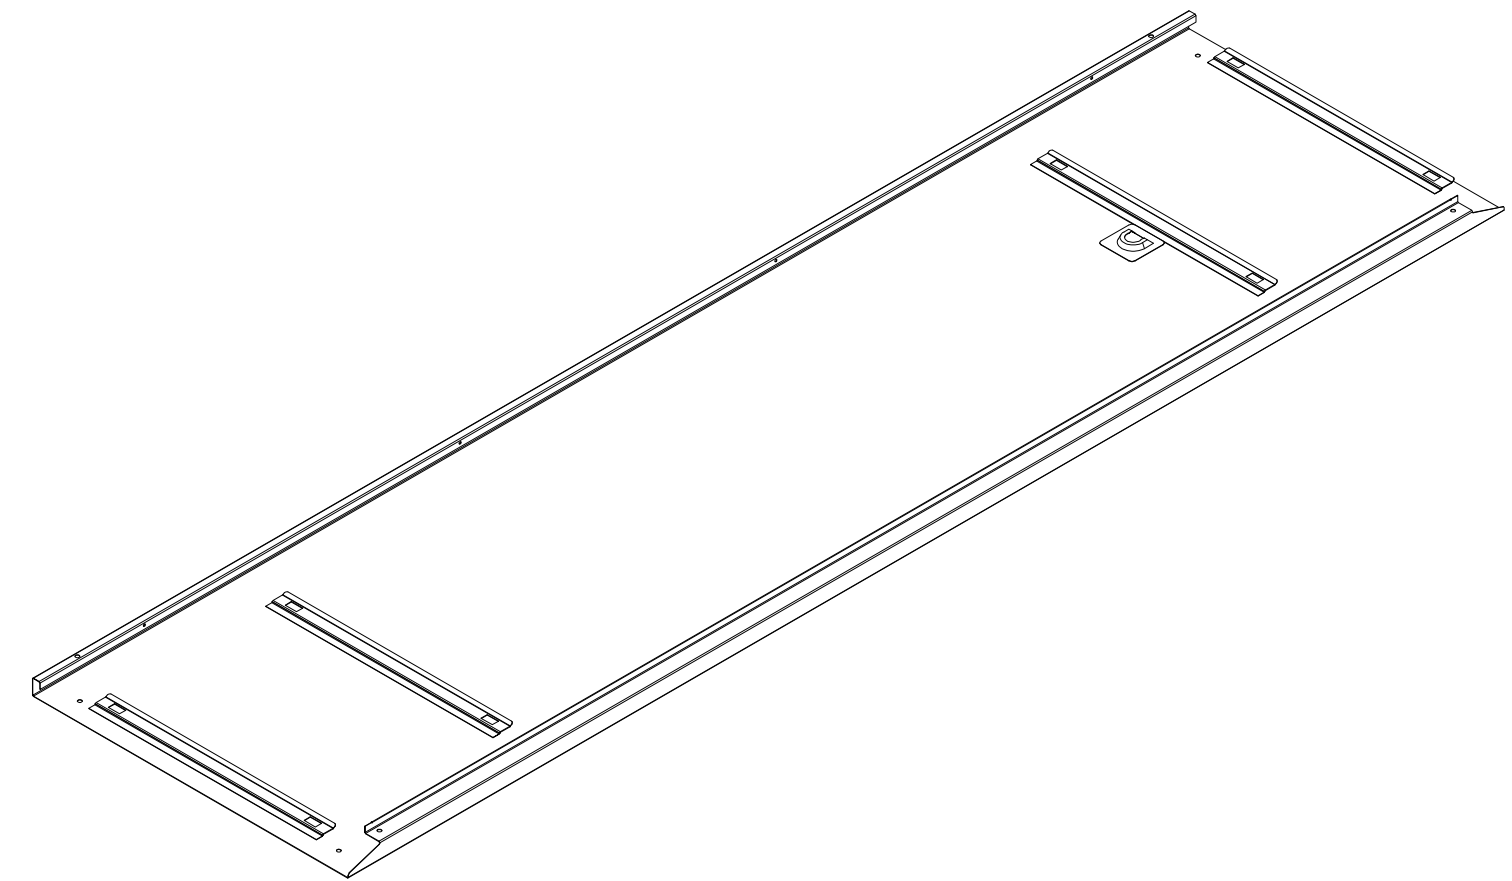

**Assembly instruction of
PL 1130**

**Instructions d'assemblage pour
PL SERIES**

**Aufbauanleitung von
PL SERIES**

Parts List

Liste des pièces

Teileliste

①

Door - 1 pcs.

porte - 1 pcs.

Tür - 1 Stck.

②

Front frame - 1 pcs.

Cadre avant - 1 pcs.

Vorderer Rahmen - 1 Stck.

③

Left Wall - 1 pcs.

Paroi gauche - 1 pcs.

Linke Wand - 1 Stck.

④

Right wall - 1 pcs.

Paroi droite - 1 pcs.

Rechte Wand - 1 Stck.

⑤

Back panel- 1 pcs.